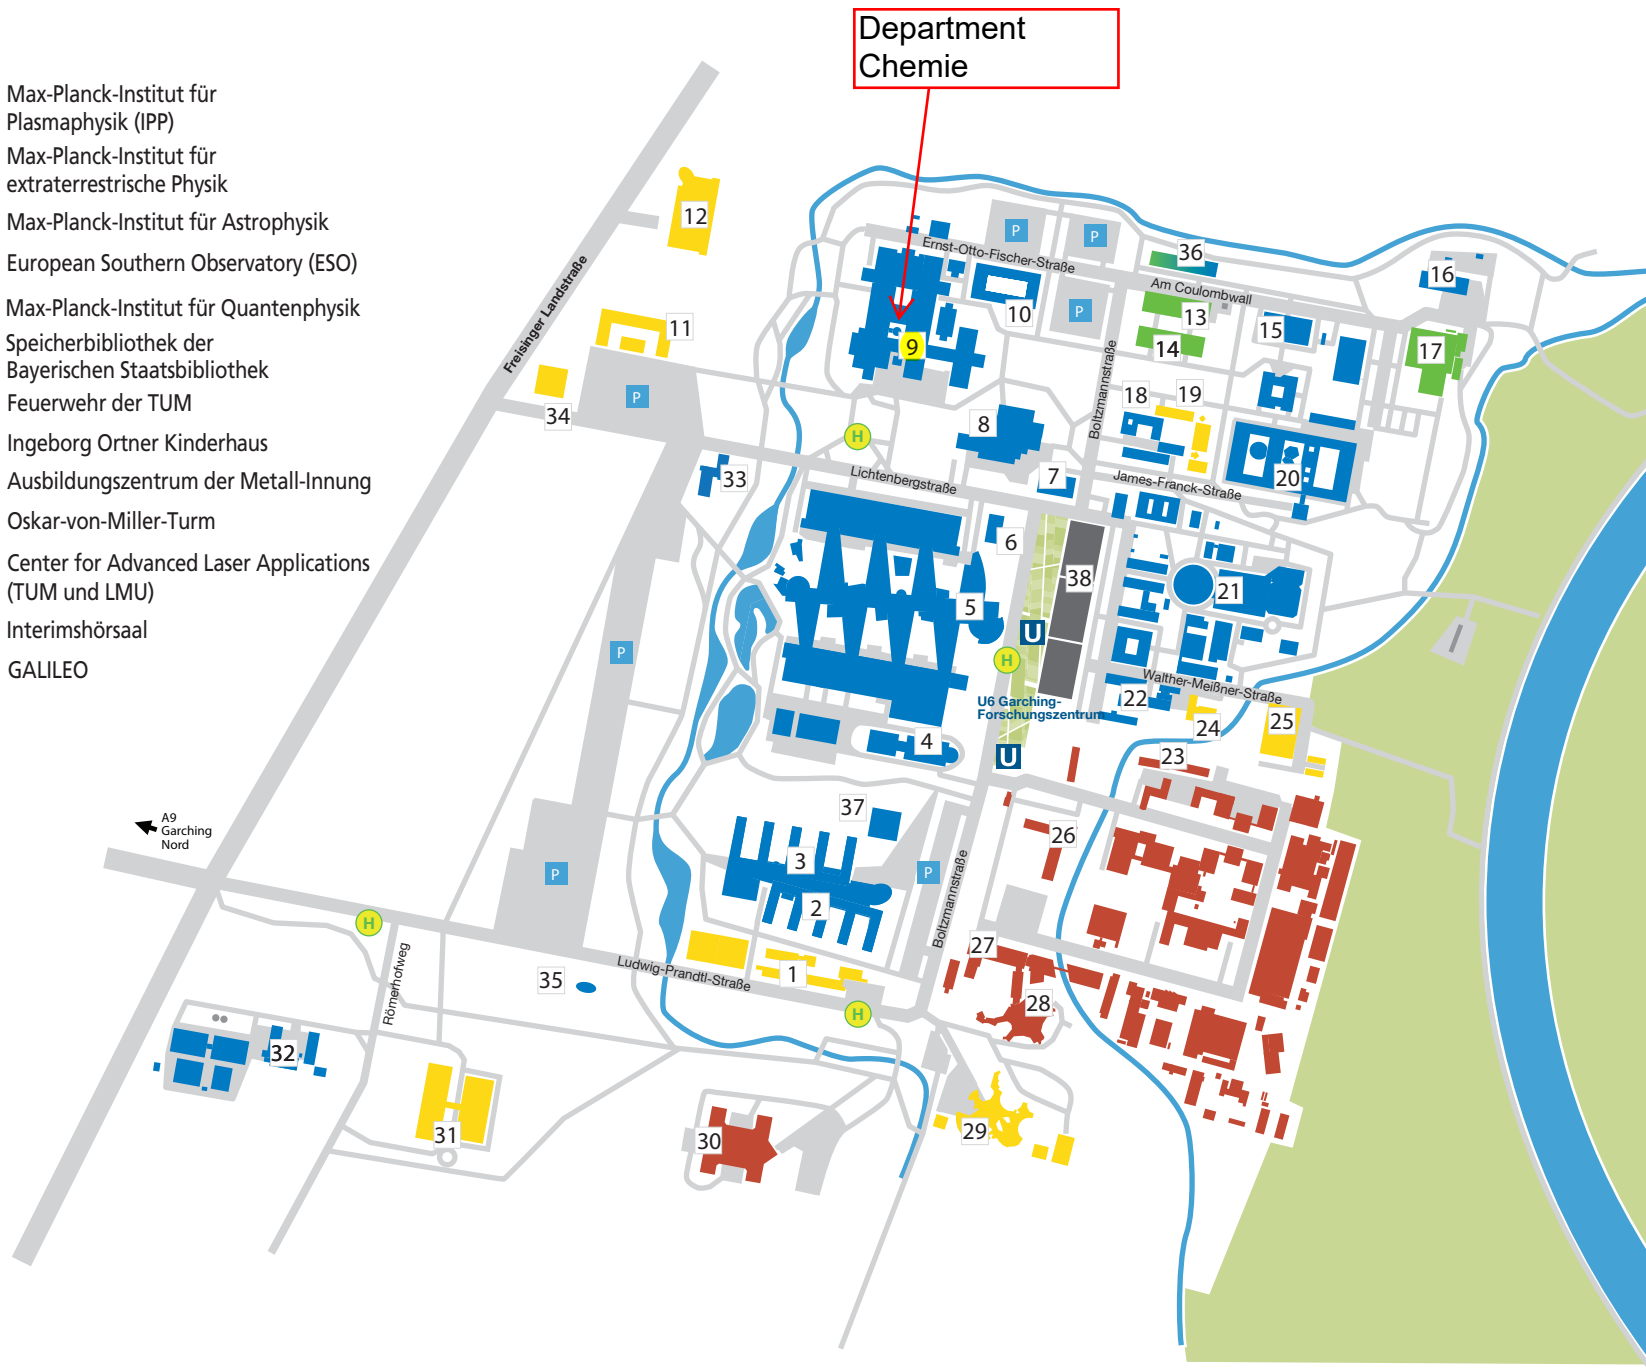

- 1 Leibniz-Rechenzentrum der BAdW
- 2 Fakultät für Mathematik der TUM
- 3 Fakultät für Informatik der TUM
- 4 IMETUM – Zentralinstitut für Medizintechnik der TUM
- 5 Fakultät für Maschinenwesen der TUM
- 6 Exzellenzzentrum der TUM
- 7 Institute for Advanced Study der TUM
- 8 Mensa des Studentenwerks München + C2 Campus Cneipe
- 9 **Department Chemie der TUM**
- 10 Zentralinstitut für Katalysatorforschung der TUM
- 11 Garching-Technologie- und Gründerzentrum
- 12 General Electric Global Research Center
- 13 Exzellenzcluster MAP
- 14 Physik der LMU München
- 15 Walter Schottky Institut der TUM
- 16 Lehrstuhl für Siedlungswasserwirtschaft der TUM
- 17 Maier-Leibnitz-Laboratorium der LMU und der TUM
- 18 Gesellschaft für Anlagen- und Reaktorsicherheit (GRS) mbH
- 19 Institut für Sicherheitstechnologie (ISTec) GmbH
- 20 Physik Department der TUM
- 21 FRM II: Forschungs-Neutronenquelle der TUM
- 22 Lehrstuhl für Umformtechnik und Gießereiwesen der TUM
- 23 Exzellenzcluster Universe
- 24 Zentrum für Angewandte Energieforschung e.V. (ZAE Bayern)
- 25 Walther-Meißner-Institut für Tieftemperaturforschung

- 26 Max-Planck-Institut für Plasmaphysik (IPP)
- 27 Max-Planck-Institut für extraterrestrische Physik
- 28 Max-Planck-Institut für Astrophysik
- 29 European Southern Observatory (ESO)
- 30 Max-Planck-Institut für Quantenphysik
- 31 Speicherbibliothek der Bayerischen Staatsbibliothek
- 32 Feuerwehr der TUM
- 33 Ingeborg Ortner Kinderhaus
- 34 Ausbildungszentrum der Metall-Innung
- 35 Oskar-von-Miller-Turm
- 36 Center for Advanced Laser Applications (TUM und LMU)
- 37 Interimshörsaal
- 38 GALILEO

Forschungscampus Garching - Research Campus Garching